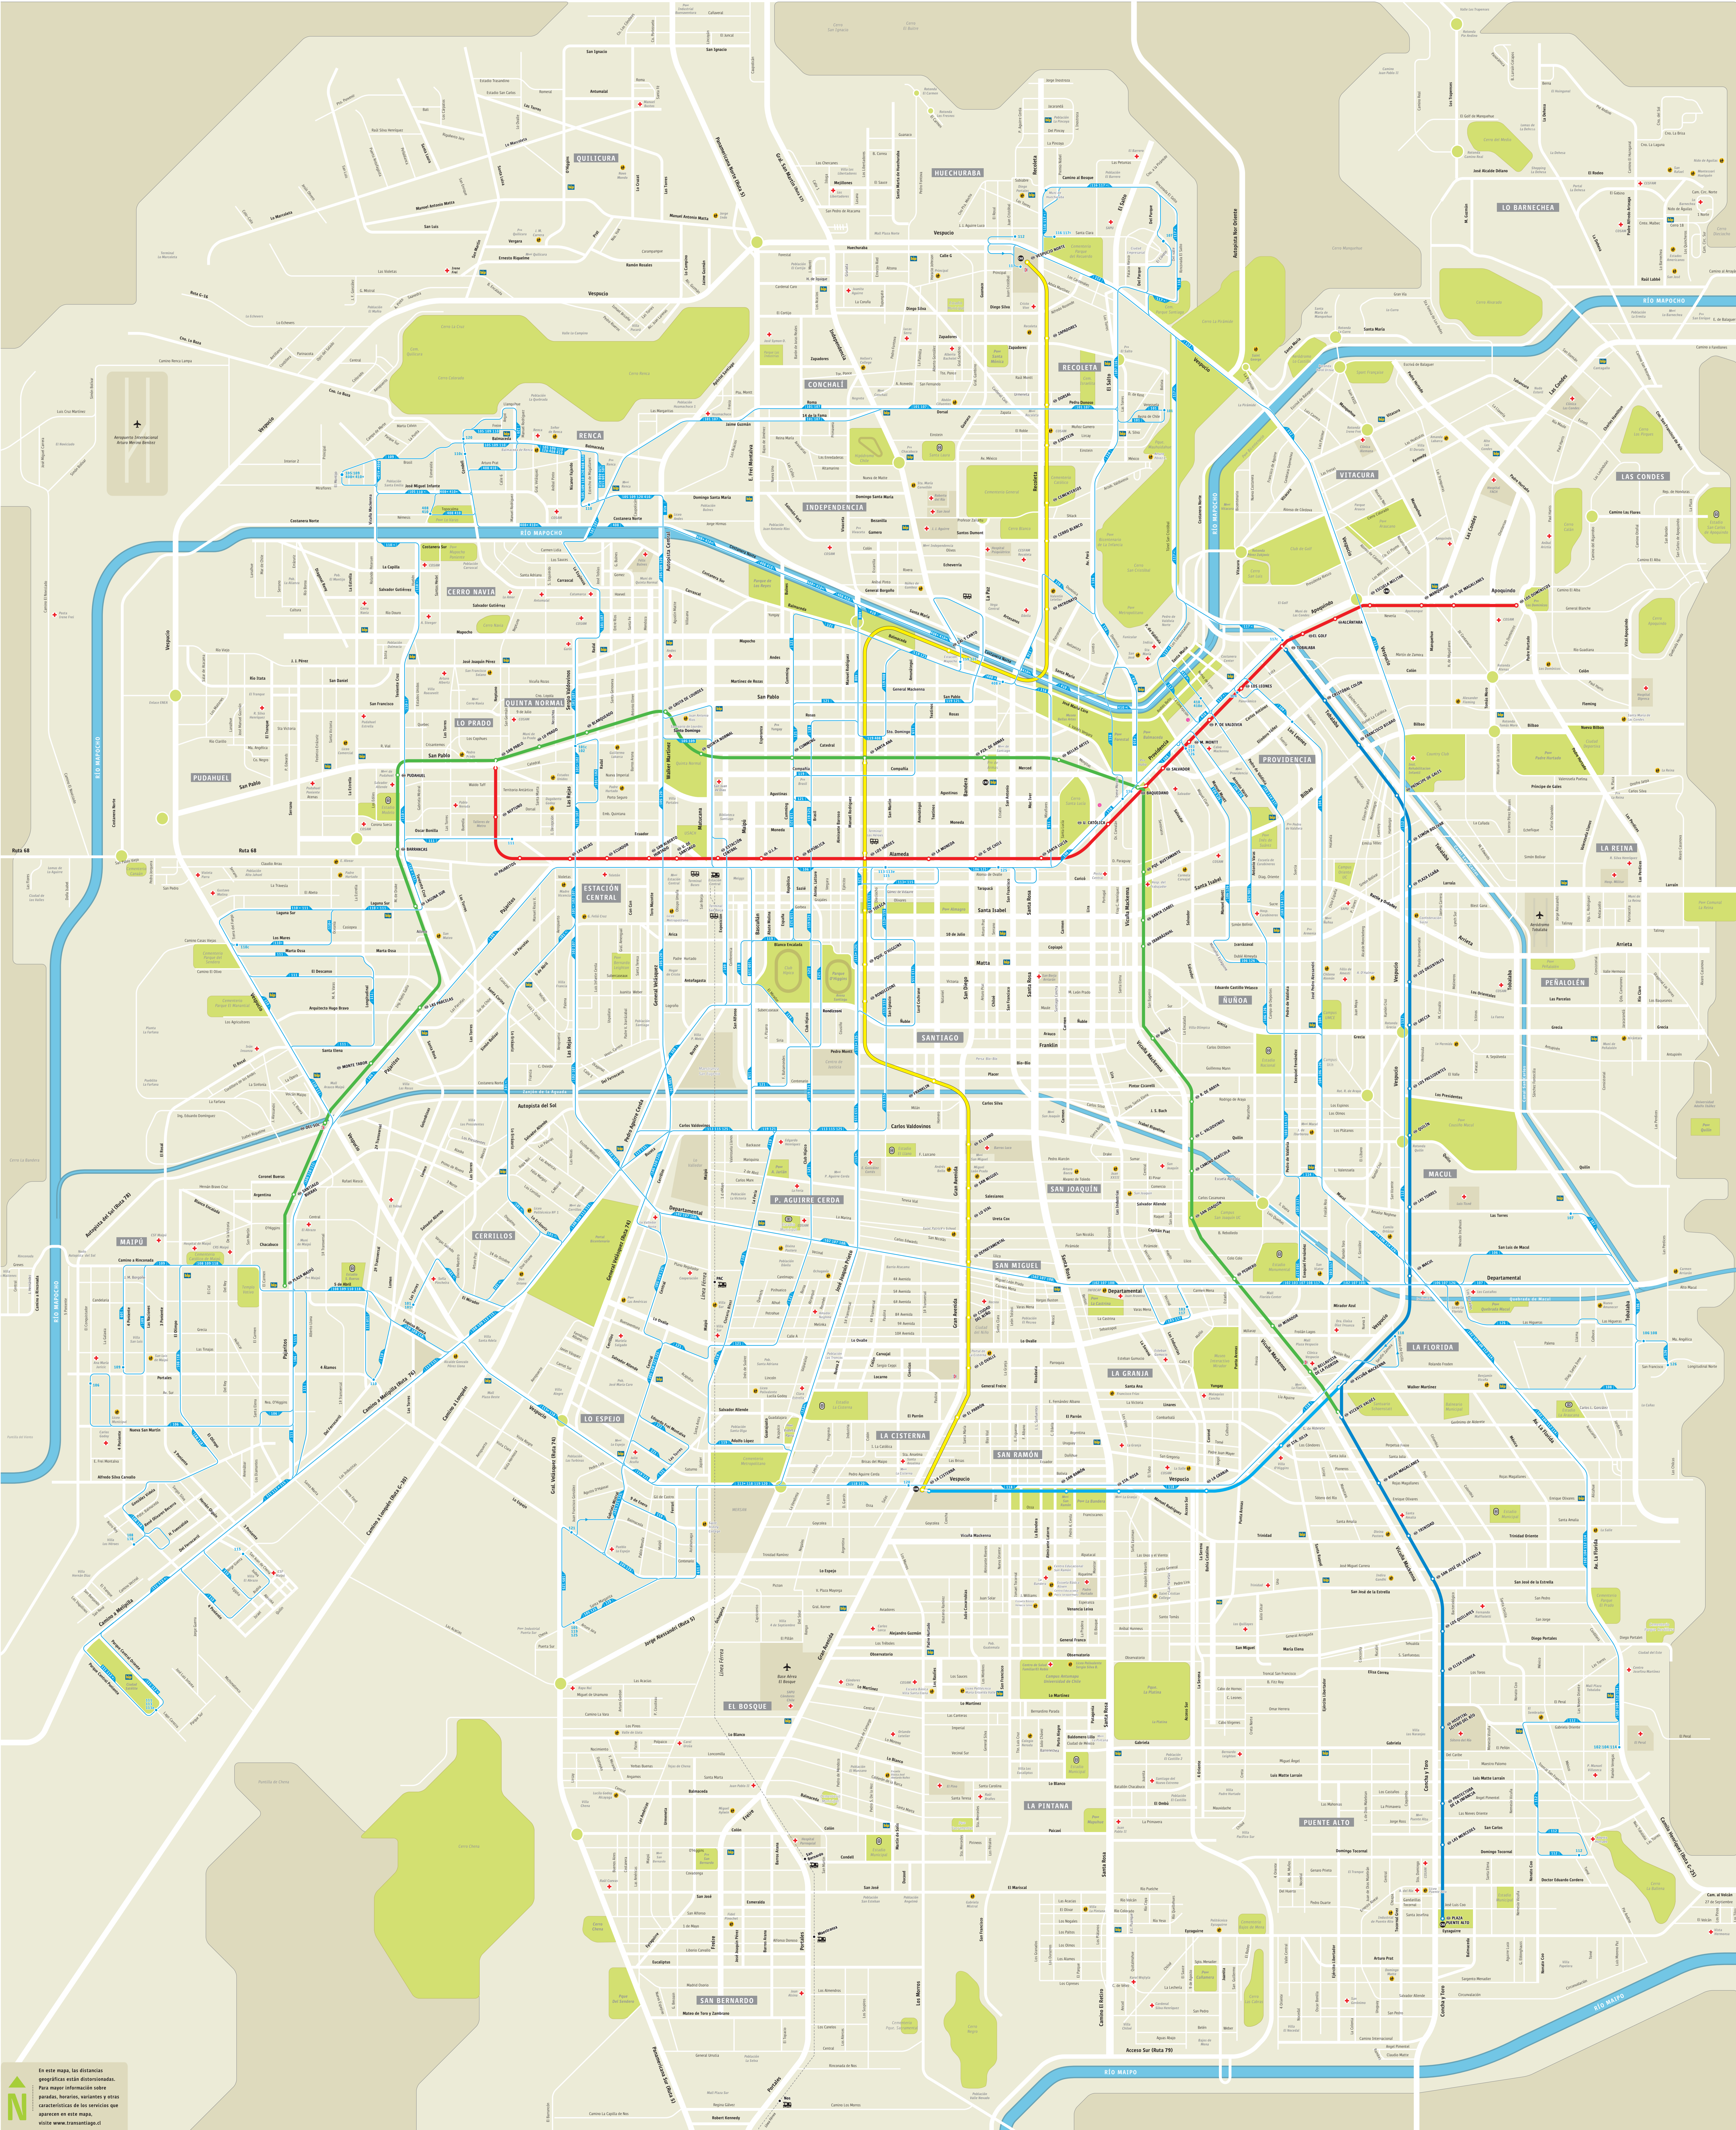

Mapa de recorridos Buses Alsacia

DTPM Versión actualizada Enero 2015

Simbología