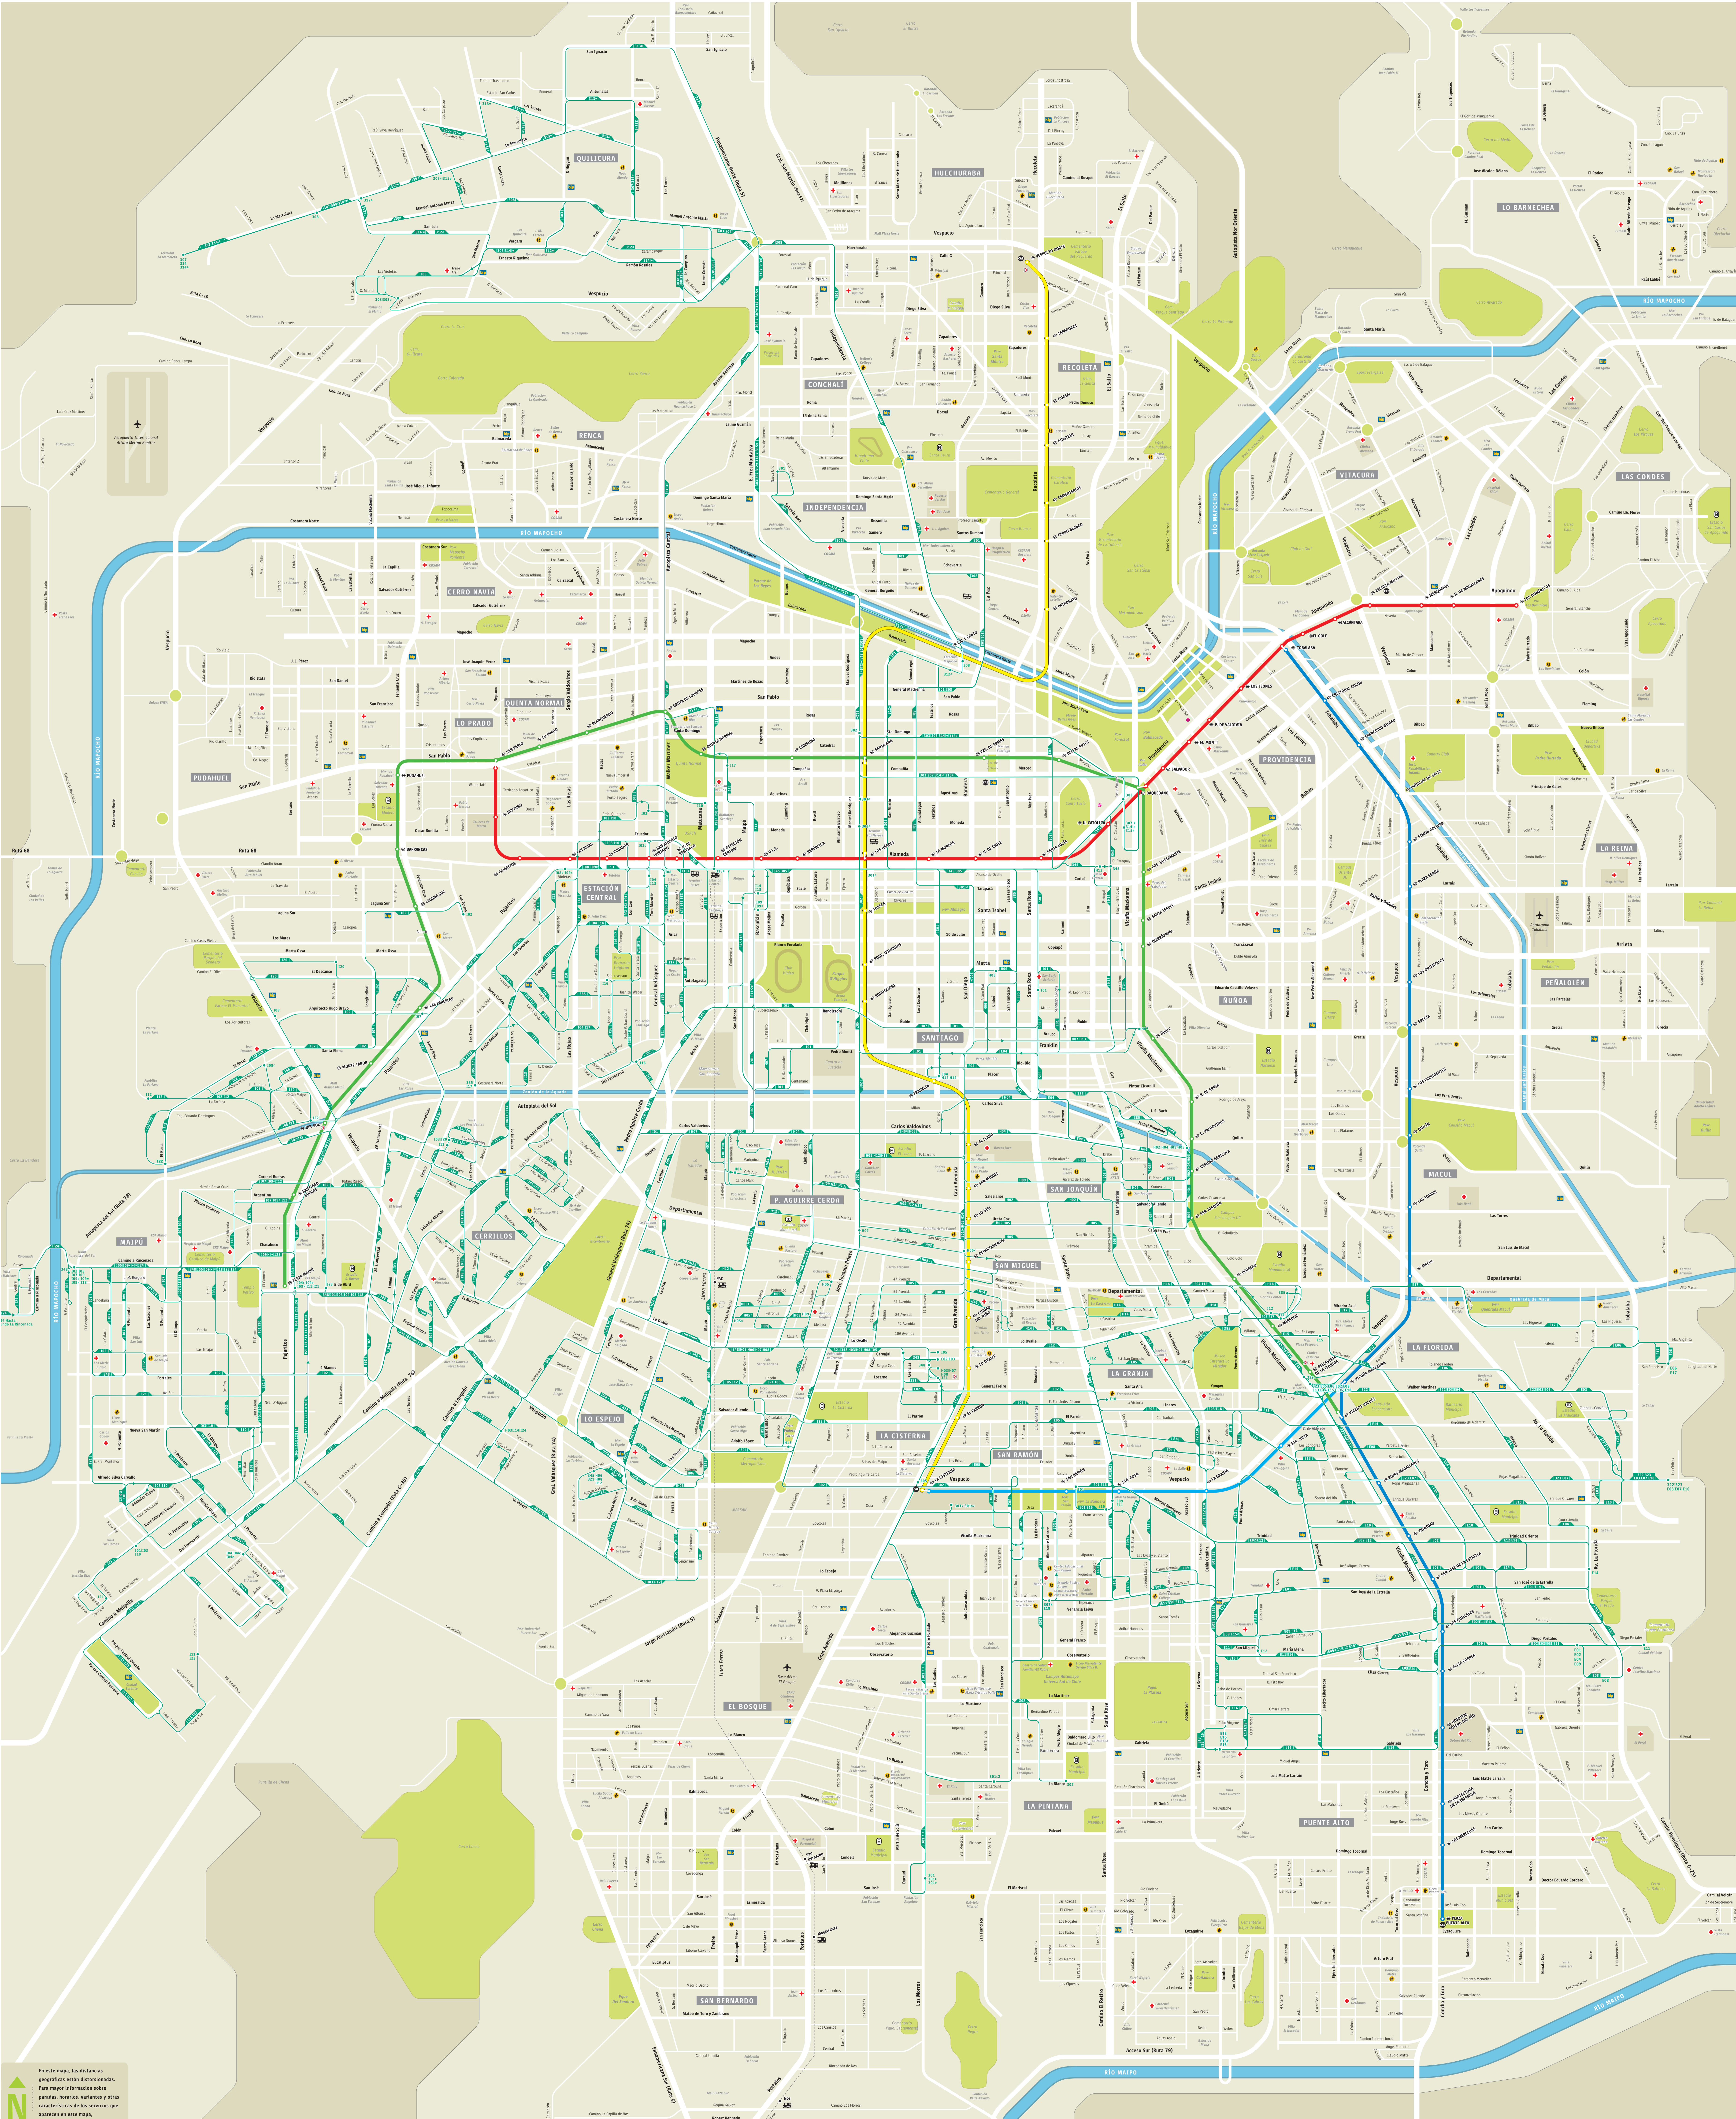

Mapa de recorridos Buses Vule

DTPM Versión actualizada Enero 2015

Simbología

Línea 1	Línea 2	Línea 3	Línea 4	Línea 5	Línea 6	Línea 7	Línea 8	Línea 9	Línea 10	Línea 11	Línea 12	Línea 13	Línea 14	Línea 15	Línea 16	Línea 17	Línea 18	Línea 19	Línea 20	Línea 21	Línea 22	Línea 23	Línea 24	Línea 25	Línea 26	Línea 27	Línea 28	Línea 29	Línea 30	Línea 31	Línea 32