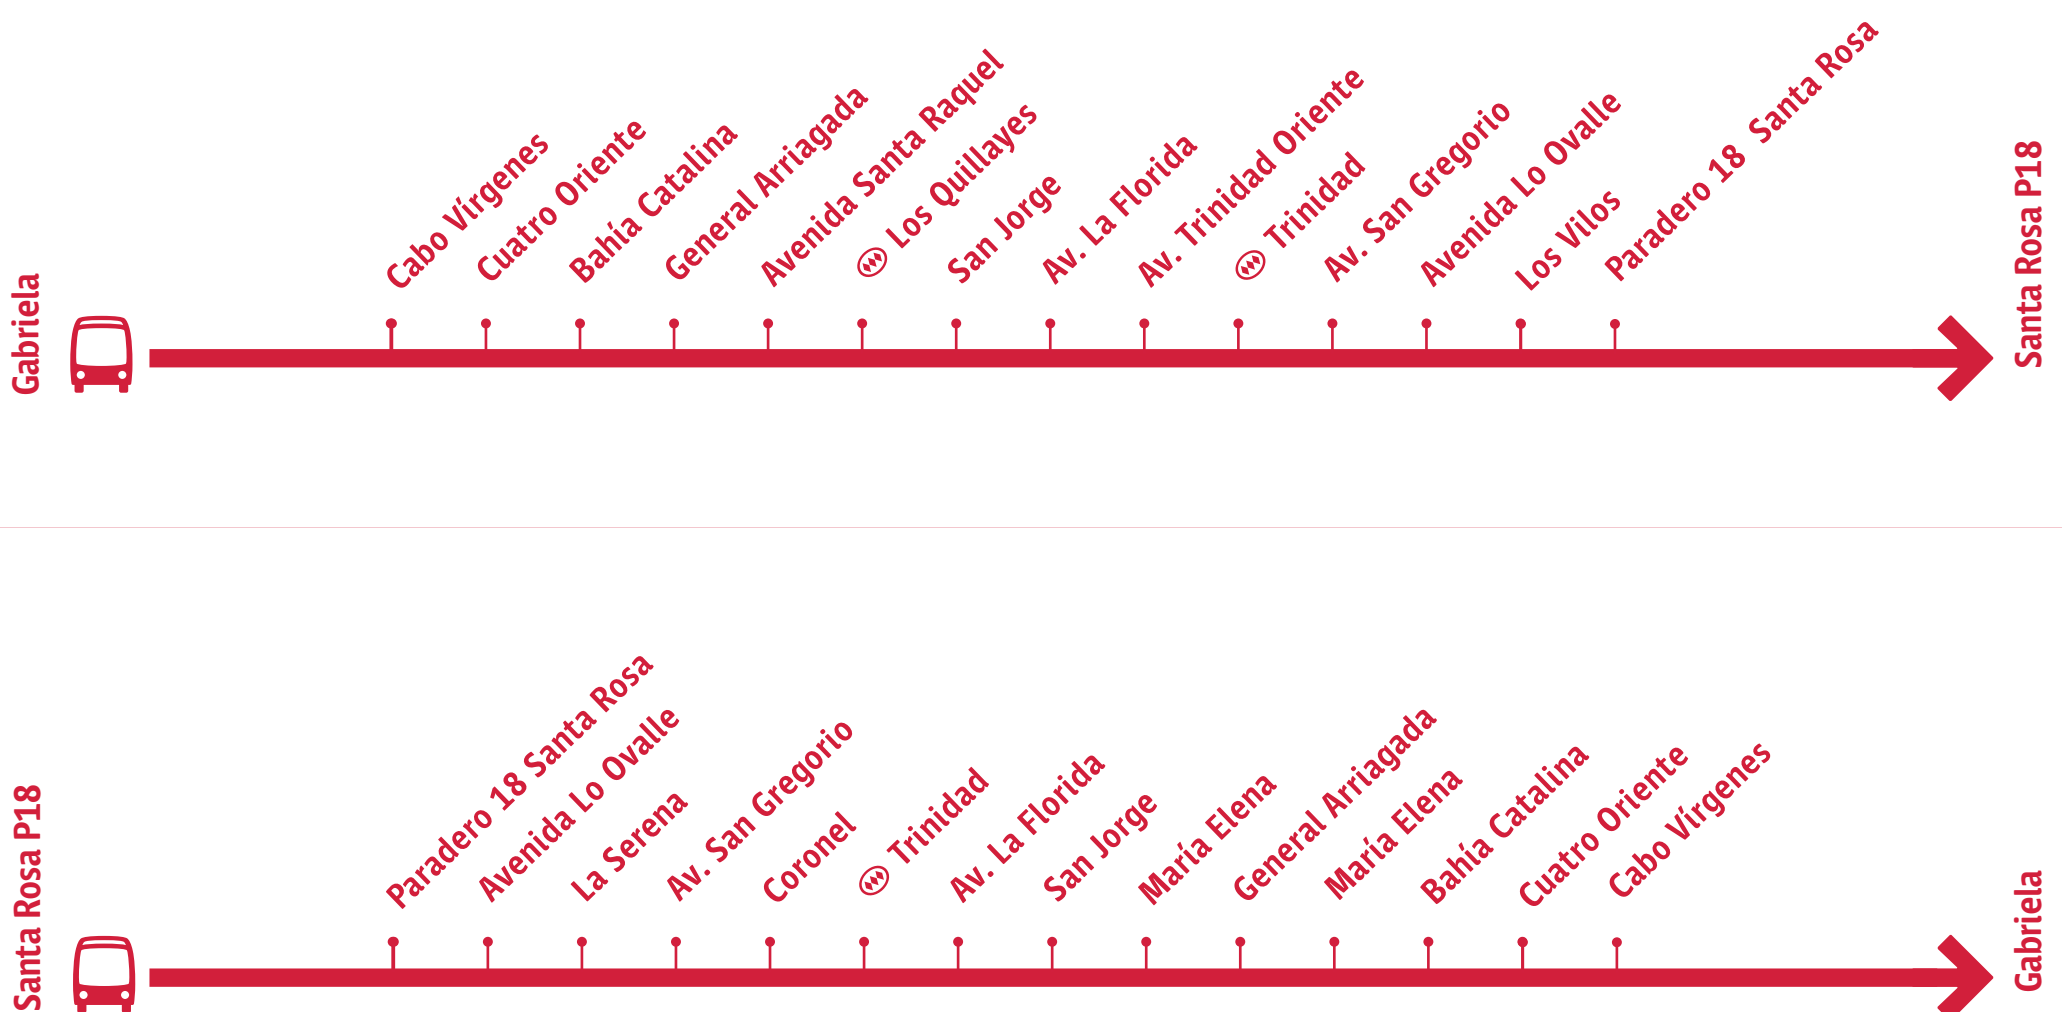

MODIFICACIÓN DE RECORRIDO

E12

Gabriela ∷ Santa Rosa P18

Horario regular de operación: 05:30 - 21:20

A partir del sábado 03 de julio, el recorrido E12 modifica su trazado en sentido hacia Gabriela, dejando de transitar por Cerro Tronador.

Ahora circulará hacia el terminal por Cabo Vírgenes, comuna de Puente Alto.

CALLE A CALLE DEL RECORRIDO

☎ 800 73 00 73 ∷

📞 600 730 00 73 ∷

red.cl ∷

📘 /Red_movilidad ∷

🐦 @Red_movilidad