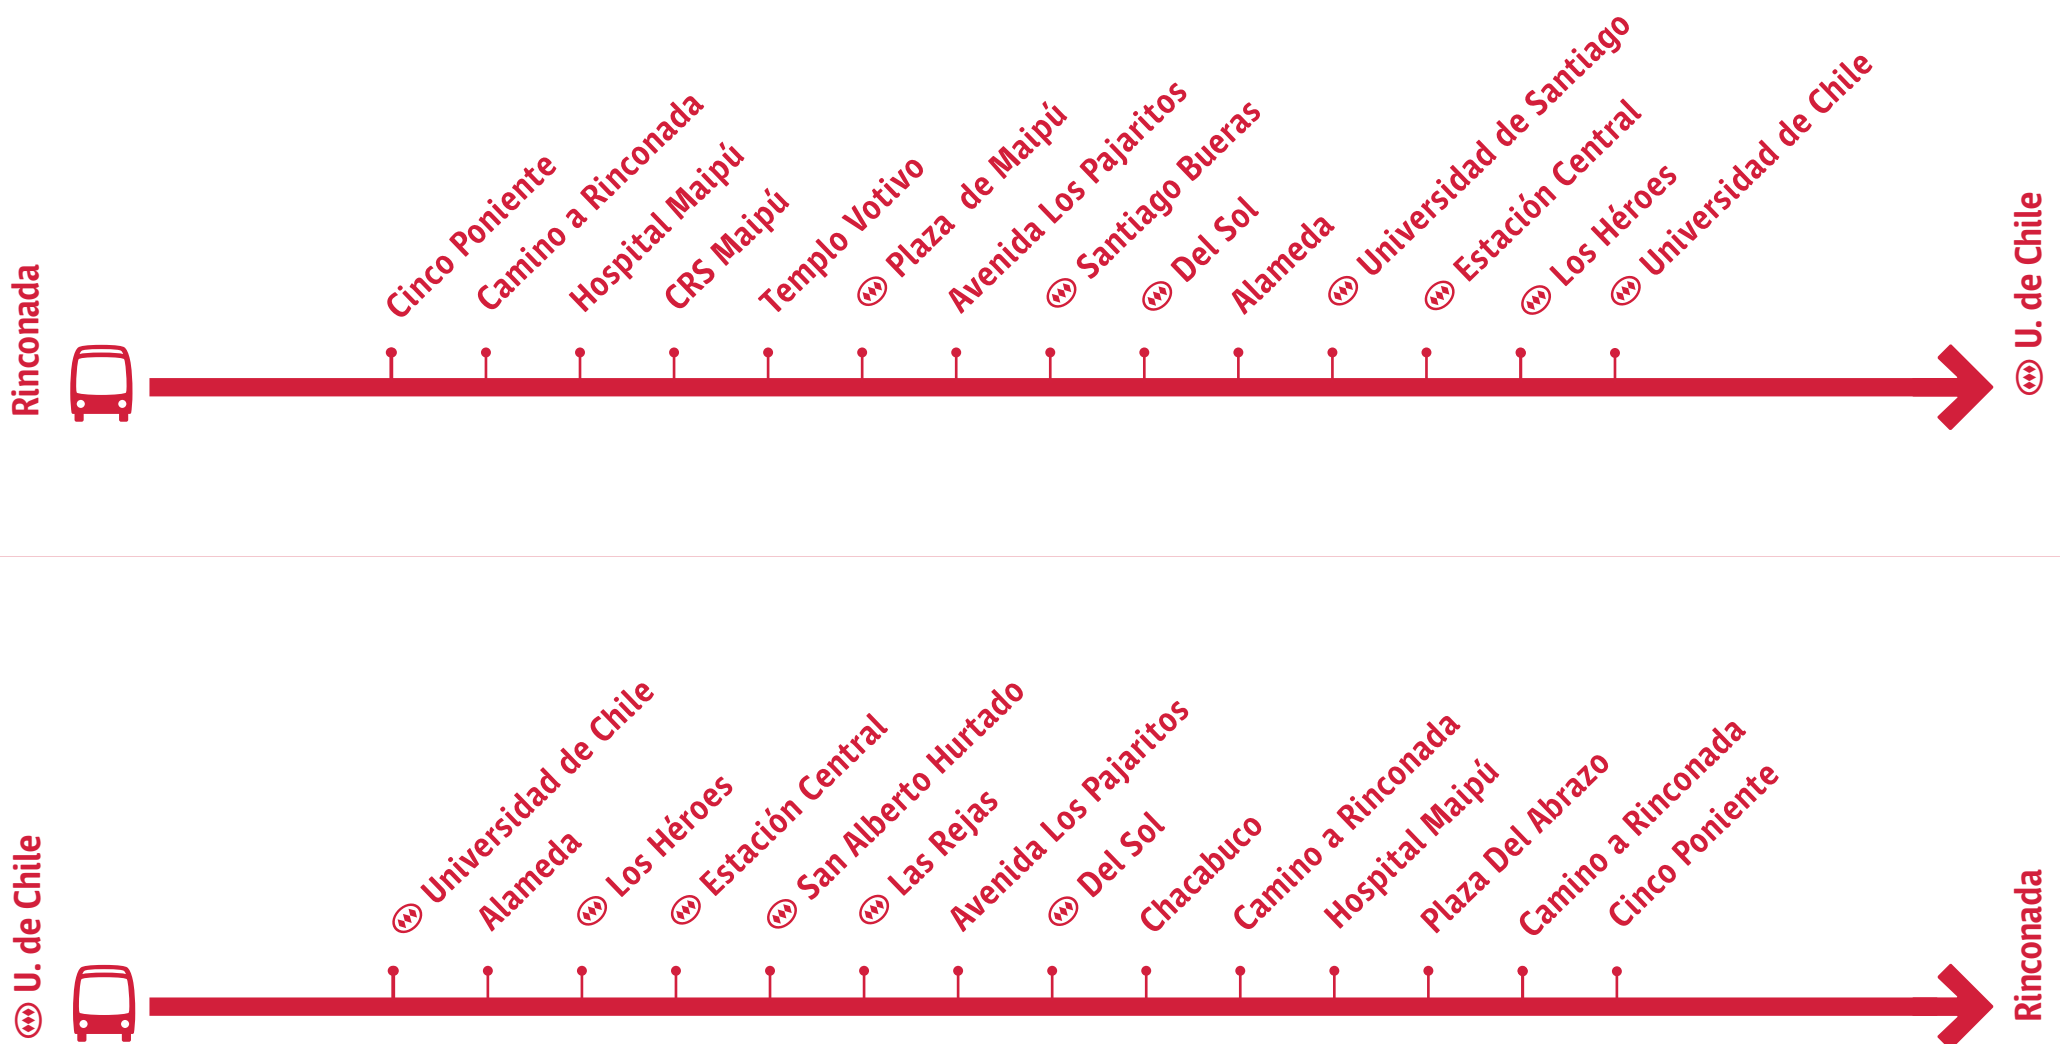

EXTENSIÓN DE RECORRIDO

I09

Rinconada : U. de Chile

Horario regular de operación: 05:30 - 21:20

A partir del sábado 03 de julio, el recorrido I09 extiende su trazado en ambos sentidos hacia el terminal Lourdes, circulando por 5 Poniente, comuna de Maipú.

CALLE A CALLE DEL RECORRIDO

800 73 00 73

600 730 00 73

red.cl

/Red_movilidad

@Red_movilidad